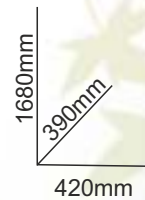

840mm
390mm
420mm

Ref.: 624060

Ref.: 621660

1260mm
390mm
420mm

Ref.: 653035

Ref.: 631010

Ref.: 653041

Ref.: 631615-A

Ref.: 634016

Ref.: 634040

Ref.: 641212

Ref.: 641010

Ref.: 641616

Ref.: 644016

1680mm
390mm
420mm

Ref.: 644015-A

Ref.: 644015-B

Ref.: 654024

1680mm
390mm
420mm

Ref.: 644040

Ref.: 644021

Base/Foot

Tapa/Top

210cm- Ref.:691205

168cm- Ref.:691204

126cm- Ref.:691203

84cm- Ref.:691202

84cm- Ref.:691102

126cm- Ref.:691103

168cm- Ref.:691104

210cm- Ref.:691105

900mm
390mm
1260mm